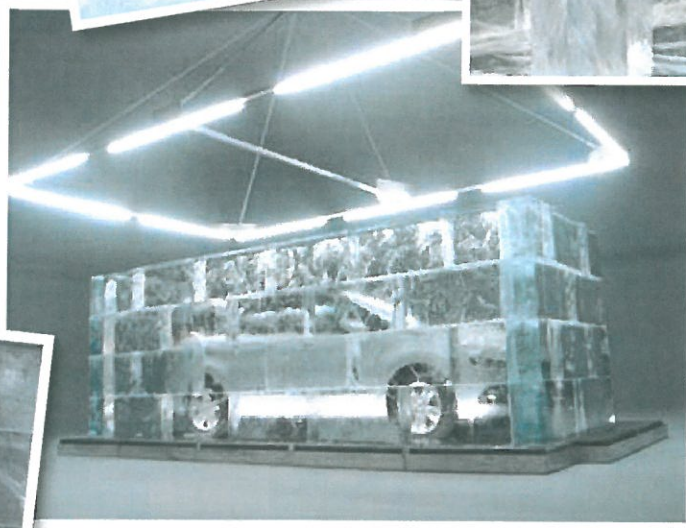

SCULTURE

Oltre 100 sculture standard scolpite a mano in due formati: cm 100x50x25 oppure cm 50x50x25.

Marchi e loghi aziendali scolpiti o incisi in bassorilievo neutri oppure colorati secondo un disegno fornito dal committente.

CATERING & BANQUETING

Articoli in ghiaccio per servizi catering e banqueting.

Espositori e vassoi in ghiaccio.

Secchielli di varie dimensioni.

ICE BAR

Arredamenti completi fissi con impianto di refrigerazione e banchi bar scolpiti.

Scivolo per raffreddare i cocktails e servirli direttamente nel bicchiere.

SCENOGRAFIE & PUBBLICITA'

Oggetti congelati in forme di ghiaccio a scopo pubblicitario.

Scenografie personalizzate per lanci promozionali e allestimenti fieristici.

Dispenser in ghiaccio con rubinetto.

SCENOGRAFIE & PUBBLICITA'

Ghiaccio scenico
per campagne pubblicitarie.

Set fotografici in ghiaccio
trasparente o opaco.

SPETTACOLI

Spettacoli con scultore dal vivo
e giochi all'aperto.