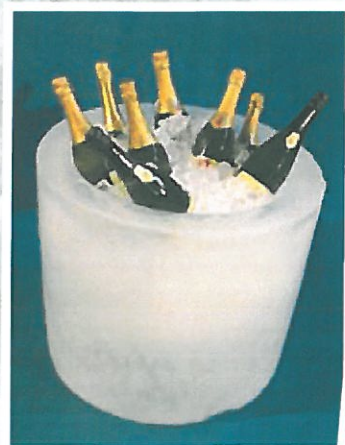

SCULTURE

Oltre 100 sculture standard scolpite a mano in due formati: cm 100x50x25 oppure cm 50x50x25.

Marchi e loghi aziendali scolpiti o incisi in bassorilievo neutri oppure colorati secondo un disegno fornito dal committente.

CATERING & BANQUETING

Articoli in ghiaccio per servizi catering e banqueting.

Espositori e vassoi in ghiaccio.

Secchielli di varie dimensioni.

ICE BAR

Arredamenti completi fissi con impianto di refrigerazione e banchi bar scolpiti.

Scivolo per raffreddare i cocktails e servirli direttamente nel bicchiere.

SCENOGRAFIE & PUBBLICITA'

Oggetti congelati in forme di ghiaccio a scopo pubblicitario.

Scenografie personalizzate per lanci promozionali e allestimenti fieristici.

Dispenser in ghiaccio con rubinetto.

SCENOGRAFIE & PUBBLICITA'

Ghiaccio scenico
per campagne pubblicitarie.

Set fotografici in ghiaccio
trasparente o opaco.

SPETTACOLI

Spettacoli con scultore dal vivo
e giochi all'aperto.