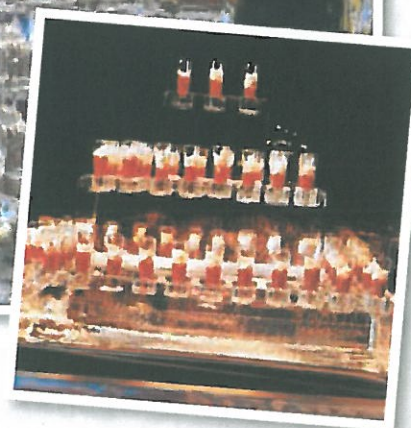

SCULTURE

Oltre 100 sculture standard scolpite a mano in due formati: cm 100x50x25 oppure cm 50x50x25.

Marchi e loghi aziendali scolpiti o incisi in bassorilievo neutri oppure colorati secondo un disegno fornito dal committente.

CATERING & BANQUETING

Articoli in ghiaccio per servizi catering e banqueting.

Espositori e vassoi in ghiaccio.

Secchielli di varie dimensioni.

ICE BAR

Arredamenti completi fissi con impianto di refrigerazione e banchi bar scolpiti.

Scivolo per raffreddare i cocktails e servirli direttamente nel bicchiere.

SCENOGRAFIE & PUBBLICITA'

Oggetti congelati in forme di ghiaccio a scopo pubblicitario.

Scenografie personalizzate per lanci promozionali e allestimenti fieristici.

Dispenser in ghiaccio con rubinetto.

SCENOGRAFIE & PUBBLICITA'

Ghiaccio scenico
per campagne pubblicitarie.

Set fotografici in ghiaccio
trasparente o opaco.

SPETTACOLI

Spettacoli con scultore dal vivo
e giochi all'aperto.